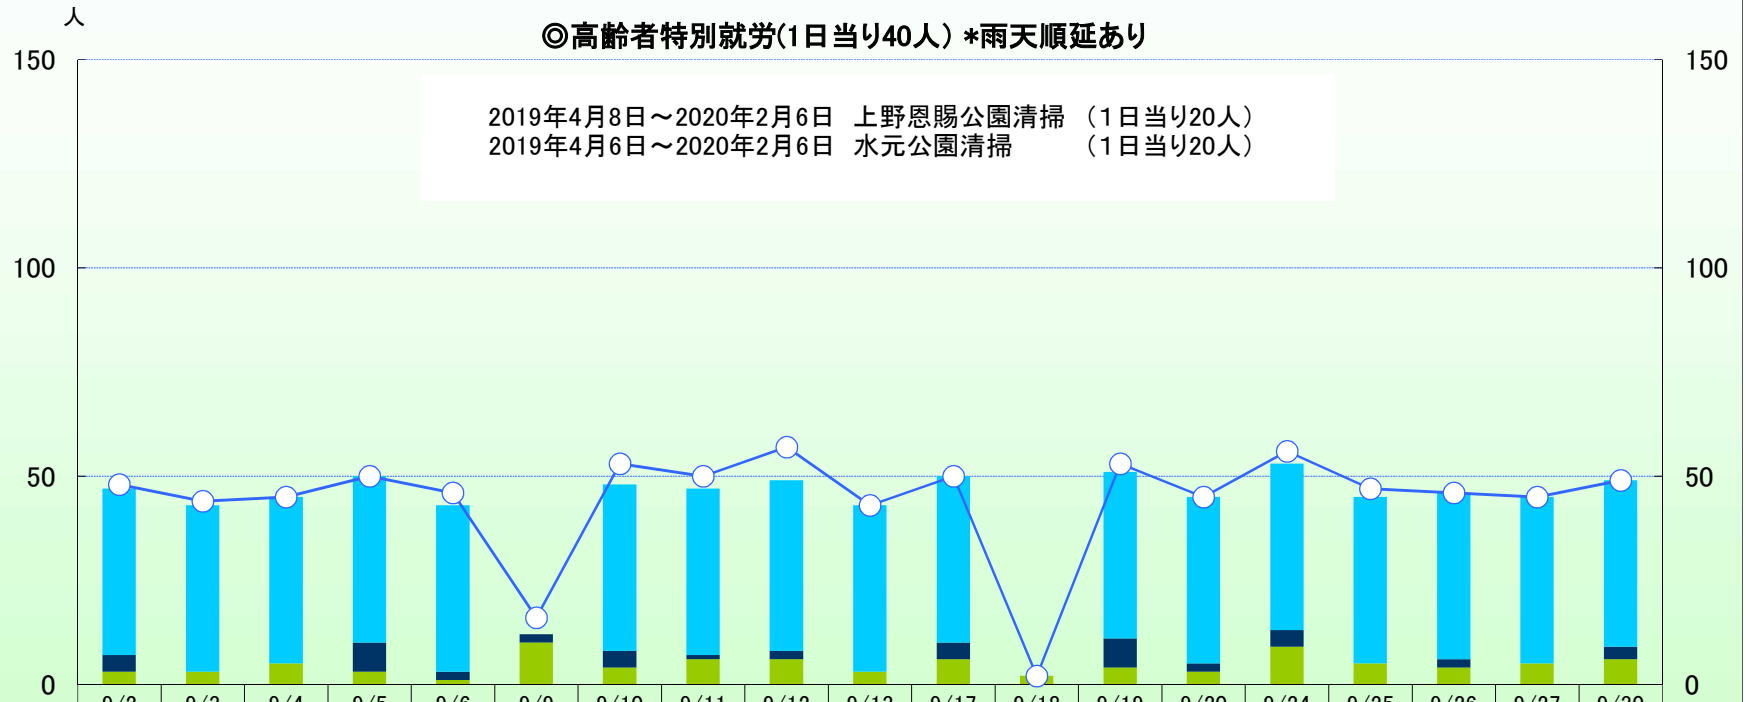

令和元年(2019年)9月求人および紹介の状況

民間紹介 公共事業 高齢者特別就労 日払求人数

	9/2 (月) 晴	9/3 (火) 晴	9/4 (水) 曇	9/5 (木) 曇	9/6 (金) 晴	9/9 (月) 雨	9/10 (火) 晴	9/11 (水) 曇	9/12 (木) 晴	9/13 (金) 曇	9/17 (火) 晴	9/18 (水) 曇	9/19 (木) 晴	9/20 (金) 晴	9/24 (火) 晴	9/25 (水) 晴	9/26 (木) 晴	9/27 (金) 晴	9/30 (月) 曇
高齢者特別就労	40	40	40	40	40	0	40	40	41	40	40	0	40	40	40	40	40	40	40
公共事業	4	0	0	7	2	2	4	1	2	0	4	0	7	2	4	0	2	0	3
民間紹介	3	3	5	3	1	10	4	6	6	3	6	2	4	3	9	5	4	5	6
日払求人数	48	44	45	50	46	16	53	50	57	43	50	2	53	45	56	47	46	45	49