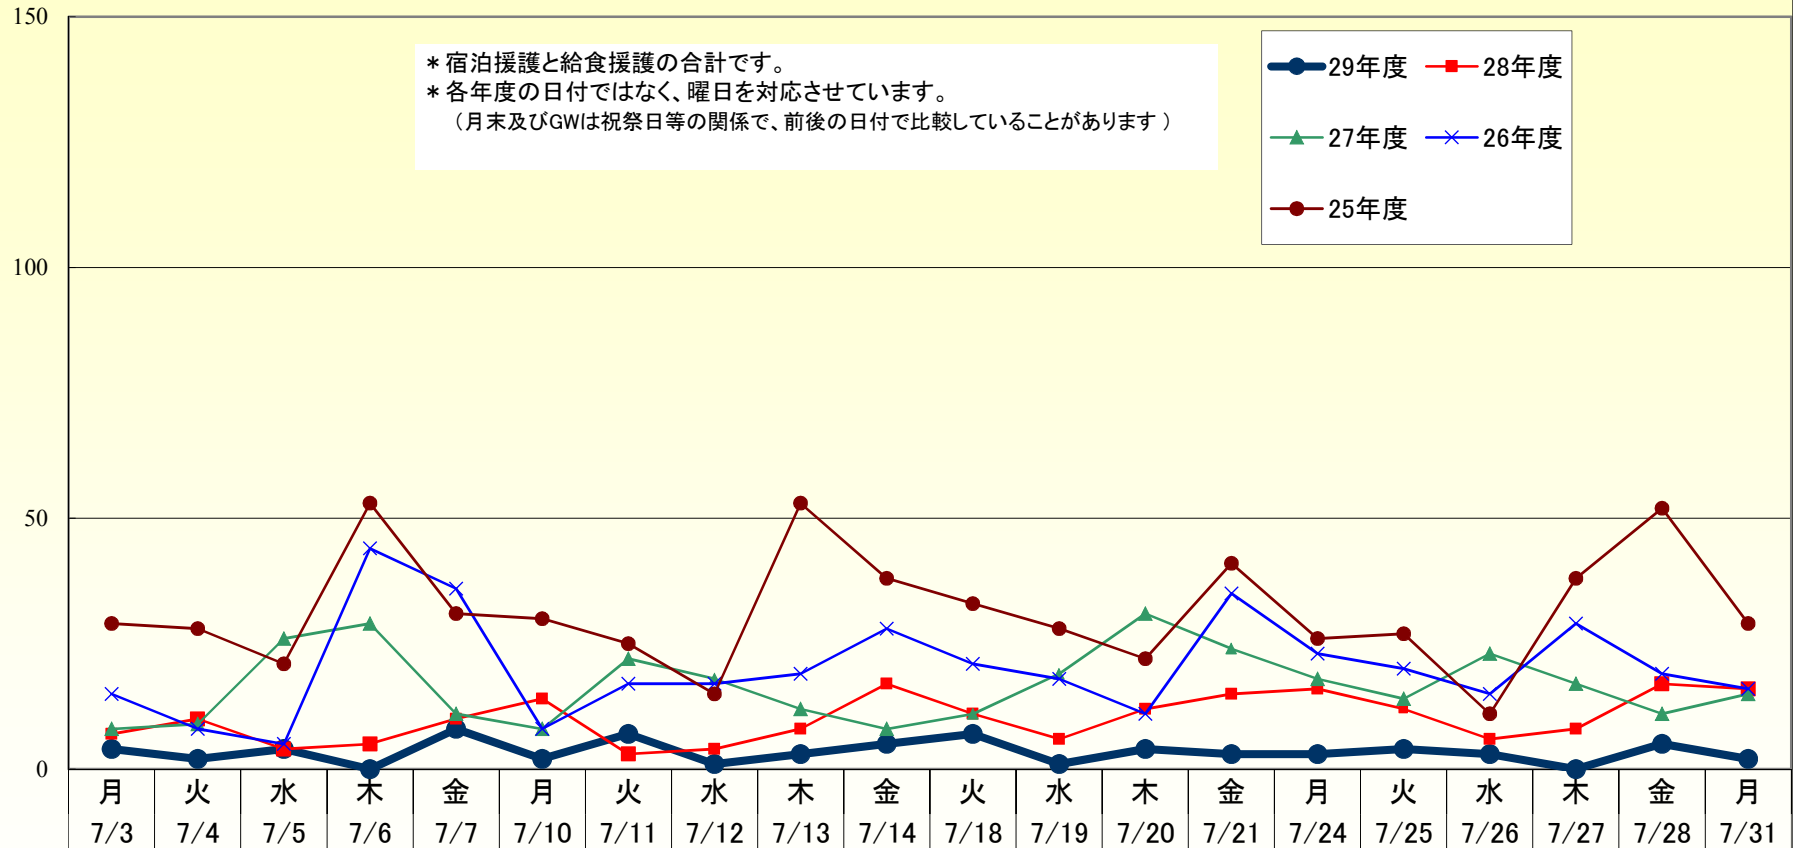

### 平成29年(2017年)7月 応急援護相談件数(速報)

	月	火	水	木	金	月	火	水	木	金	火	水	木	金	月	火	水	木	金	月
	7/3	7/4	7/5	7/6	7/7	7/10	7/11	7/12	7/13	7/14	7/18	7/19	7/20	7/21	7/24	7/25	7/26	7/27	7/28	7/31
● 29年度	4	2	4	0	8	2	7	1	3	5	7	1	4	3	3	4	3	0	5	2
■ 28年度	7	10	4	5	10	14	3	4	8	17	11	6	12	15	16	12	6	8	17	16
▲ 27年度	8	9	26	29	11	8	22	18	12	8	11	19	31	24	18	14	23	17	11	15
× 26年度	15	8	5	44	36	8	17	17	19	28	21	18	11	35	23	20	15	29	19	16
● 25年度	29	28	21	53	31	30	25	15	53	38	33	28	22	41	26	27	11	38	52	29