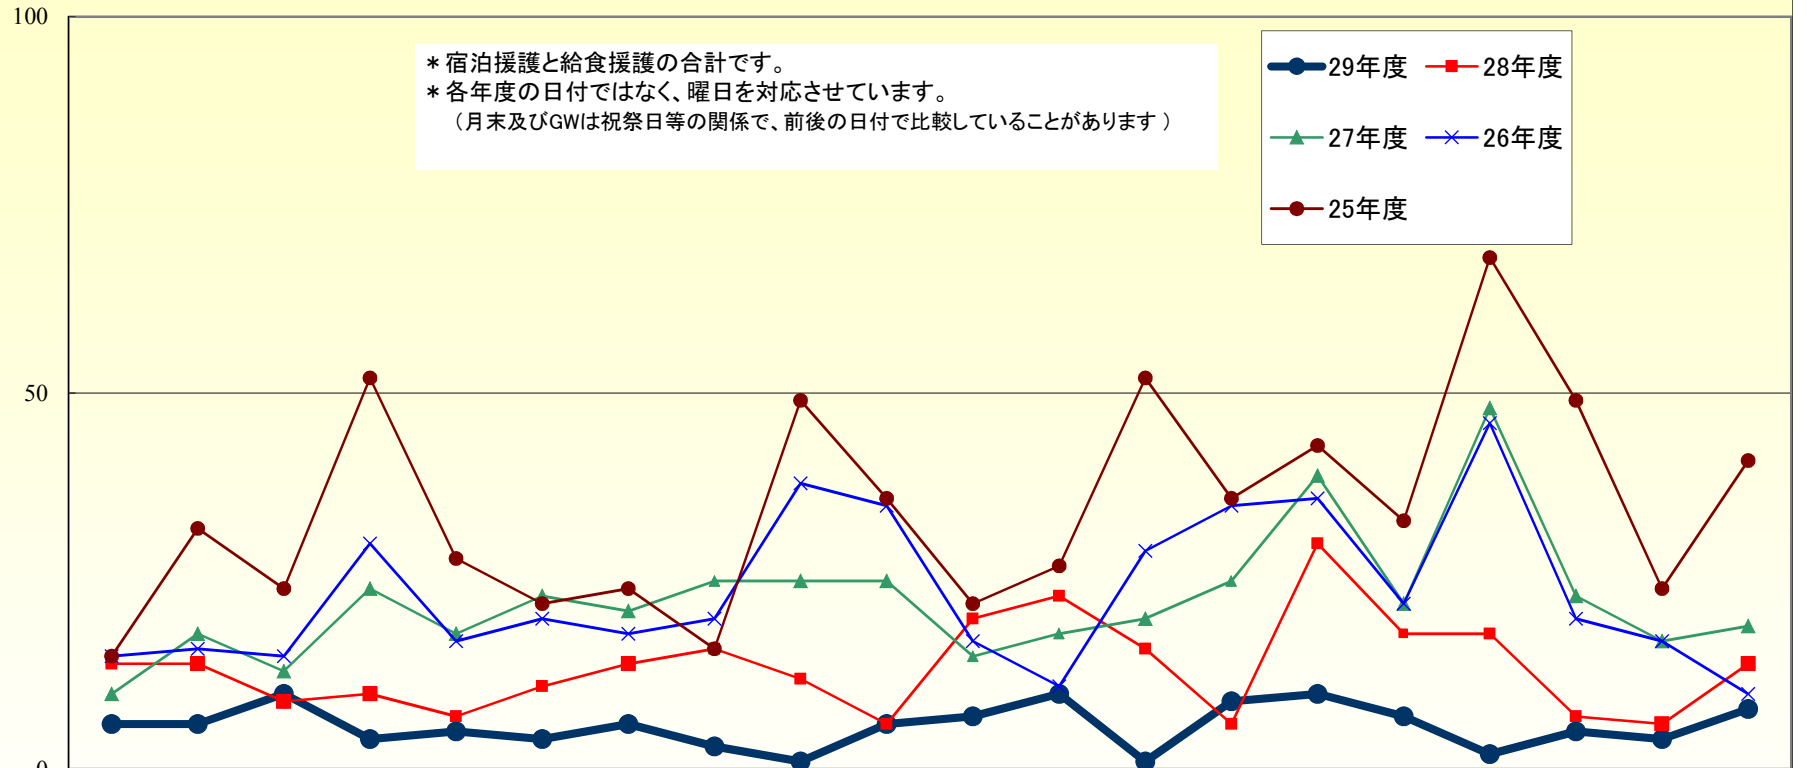

### 平成29年(2017年)9月 応急援護相談件数(速報)

	金 9/1	月 9/4	火 9/5	水 9/6	木 9/7	金 9/8	月 9/11	火 9/12	水 9/13	木 9/14	金 9/15	火 9/19	水 9/20	木 9/21	金 9/22	月 9/25	火 9/26	水 9/27	木 9/28	金 9/29
● 29年度	6	6	10	4	5	4	6	3	1	6	7	10	1	9	10	7	2	5	4	8
■ 28年度	14	14	9	10	7	11	14	16	12	6	20	23	16	6	30	18	18	7	6	14
▲ 27年度	10	18	13	24	18	23	21	25	25	25	15	18	20	25	39	22	48	23	17	19
× 26年度	15	16	15	30	17	20	18	20	38	35	17	11	29	35	36	22	46	20	17	10
● 25年度	15	32	24	52	28	22	24	16	49	36	22	27	52	36	43	33	68	49	24	41